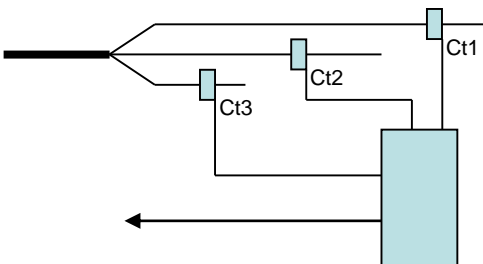

## Sommeertransformator TQ

De zeer compacte en uiterst nauwkeurige ELEQ Sommatie Transformator is speciaal ontworpen voor een netwerk met duale of drievoudige parallelle kabels voor elke fase. Het speciale ontwerp maakt het mogelijk om de output van 2 of 3 ELEQ TQ deelbare transformatoren te herleiden tot één signaal van uw multi-instrument. Zelfs wanneer de kabels voor uw multi-instrument niet bij elkaar in de buurt liggen, kan de ELEQ Sommatie Transformator het mogelijk maken om de totale stroom van alle kabels te meten.

### Bestelinformatie

| Ratio    | Klasse <sup>1)</sup> | Belasting | Artikelnummer |
|----------|----------------------|-----------|---------------|
| 1+1/1A   | 1                    | 0,2VA     | 4D8001        |
| 1+1+1/1A | 1                    | 0,2VA     | 4D8002        |

1) Nauwkeurigheid conform IEC 61869-2, geldig van 5 tot en met 120% In. De totale fout bij drie ingangen bedraagt tweemaal de nauwkeurigheid van het CT (ongeveer 2% fout voor kWh-meting)

\* Beschikbaar met verschillende ratio's en op aanvraag tot negen ingangen mogelijk. Neem contact op met onze verkoopafdeling om de mogelijkheden te ontdekken.

### Aansluitschema

Vb. 3 x 100/1A = 300/1A