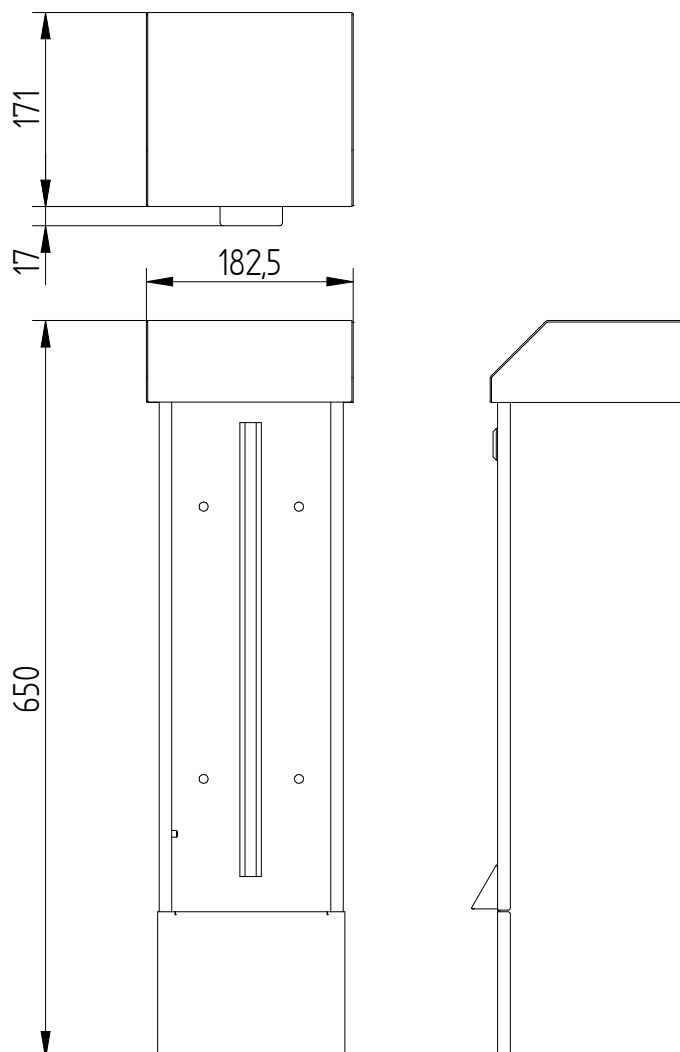

## Bestelspecificaties

Merk : ELEQ  
Model : Enkele zuilkast groot  
Artikelnummer : 2RVS42

## Technische Specificaties

Materiaal : RVS 304 1,25mm  
Geschikt voor : 1x aansluitset  
Kleur : RAL 7032  
Afmetingen (bxdxh) : 182,5x171x650 mm  
Bevestiging : 4 gaten aan achterzijde 6mm  
Sluiting : RVS driekant knevelslot 10mm  
Binnenkant voorzien van : 1 glijrail 20x8 incl. moeren